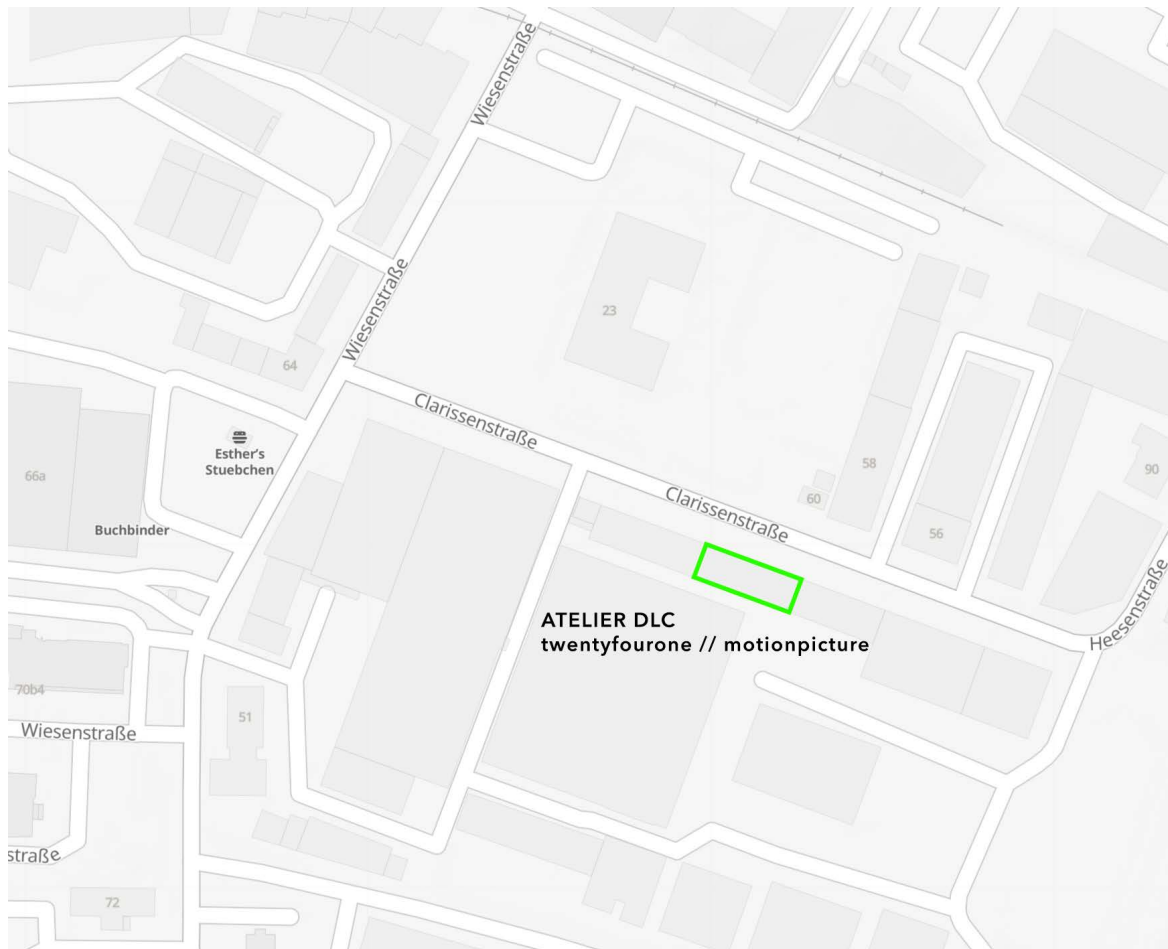

ATELIER DLC twentyfourone // motionpicture

Wiesenstraße 51 Gebäude 36.2

40549 Düsseldorf

Entfernung A52: 2km

Entfernung Airport: 9,4km

Entfernung Haltestelle Aldekerstraße: 500m

DLC.CATERING

Im Atelier sind folgende Getränke nach Absprache verfügbar: