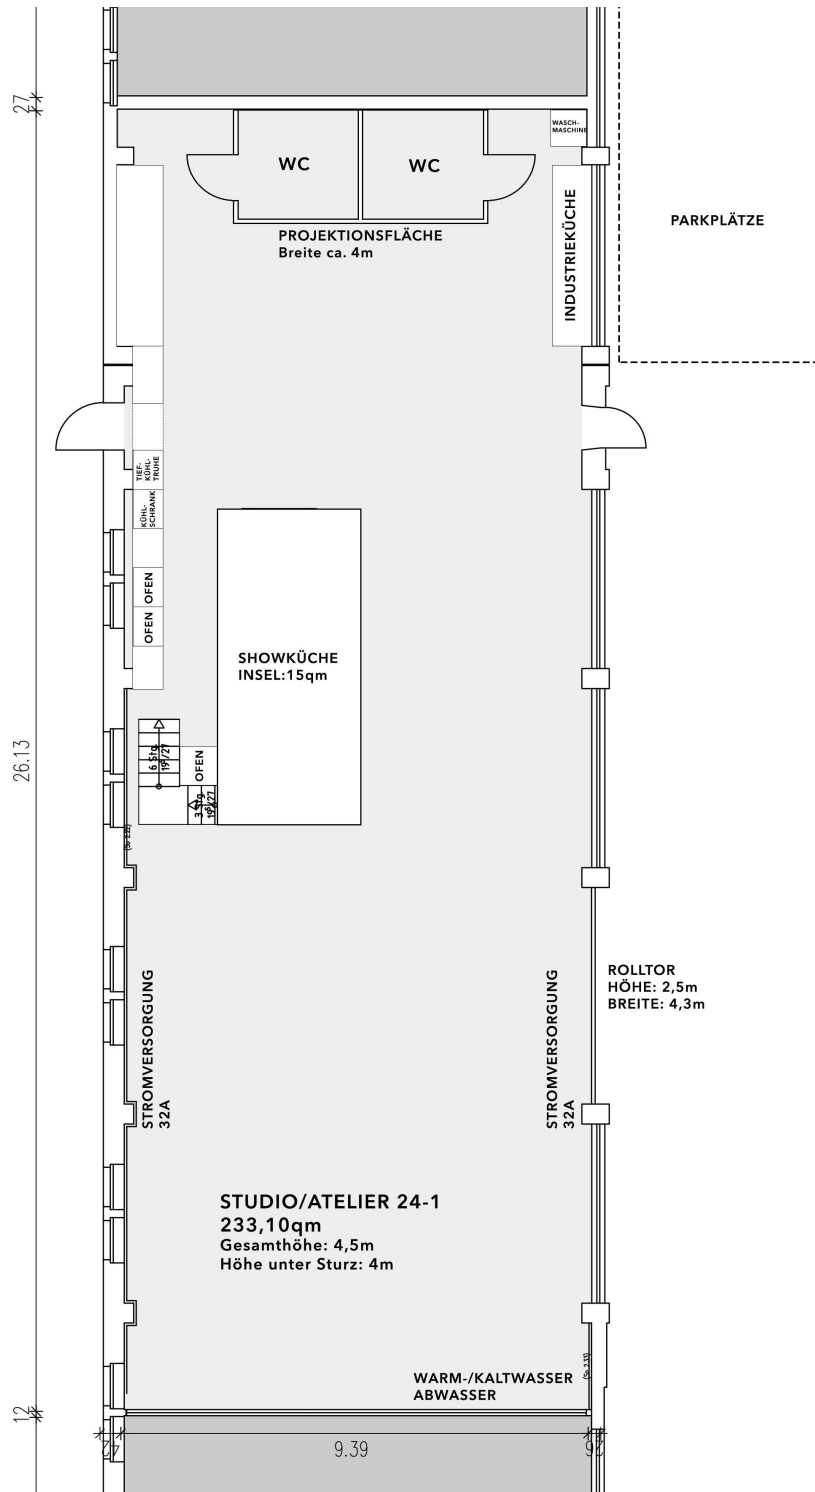

FACTS

DLC.FACTS

- Atelier mit insgesamt 233m² Grundfläche
- Showküche mit 15m² Kochinsel, 3 Backöfen, Spülmaschine, Kühlschrank & Tiefkühlschrank

- Deckenhöhe von bis zu 4,5 Metern
- Holzboden
- Abdunkelbare Tageslichtfenster
- 2x Starkstromanschluss 32A

- Das Atelier ist nicht tonfest
- Das Atelier ist durch ein 4,3m breites und 2,5m hohes Tor befahrbar
- Parkplätze finden Sie direkt im Innenhof

DLC.GRUNDRISS

DLC.IMPRESSIONEN

DLC.IMPRESSIONEN

DLC.ANFAHRT